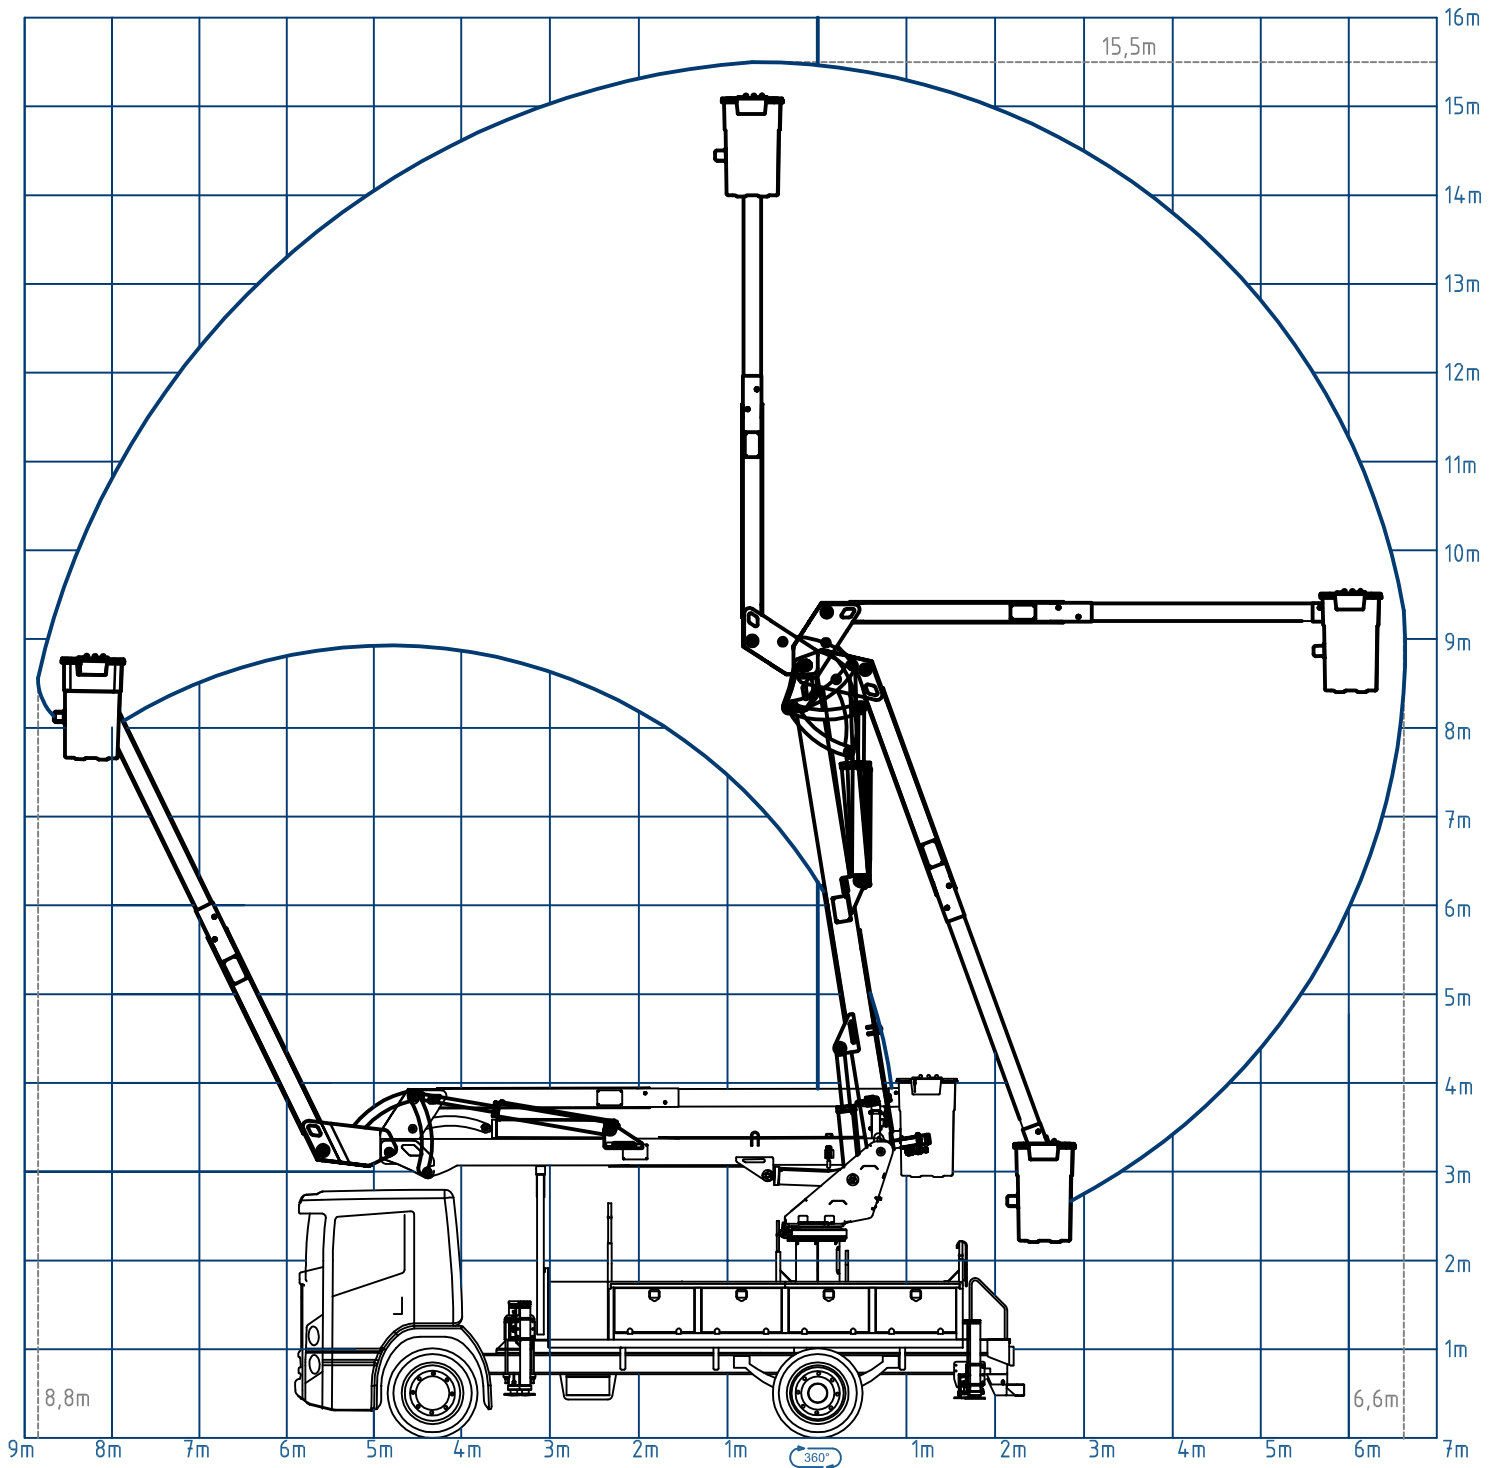

CESTA AÉREA 15,5m
GRÁFICO ÁREA DE TRABALHO

OBS:

O alcance horizontal máx. depende do PBT do veículo podendo ser maior ou menor que o informado no gráfico. Para maiores informações consulte a fábrica.